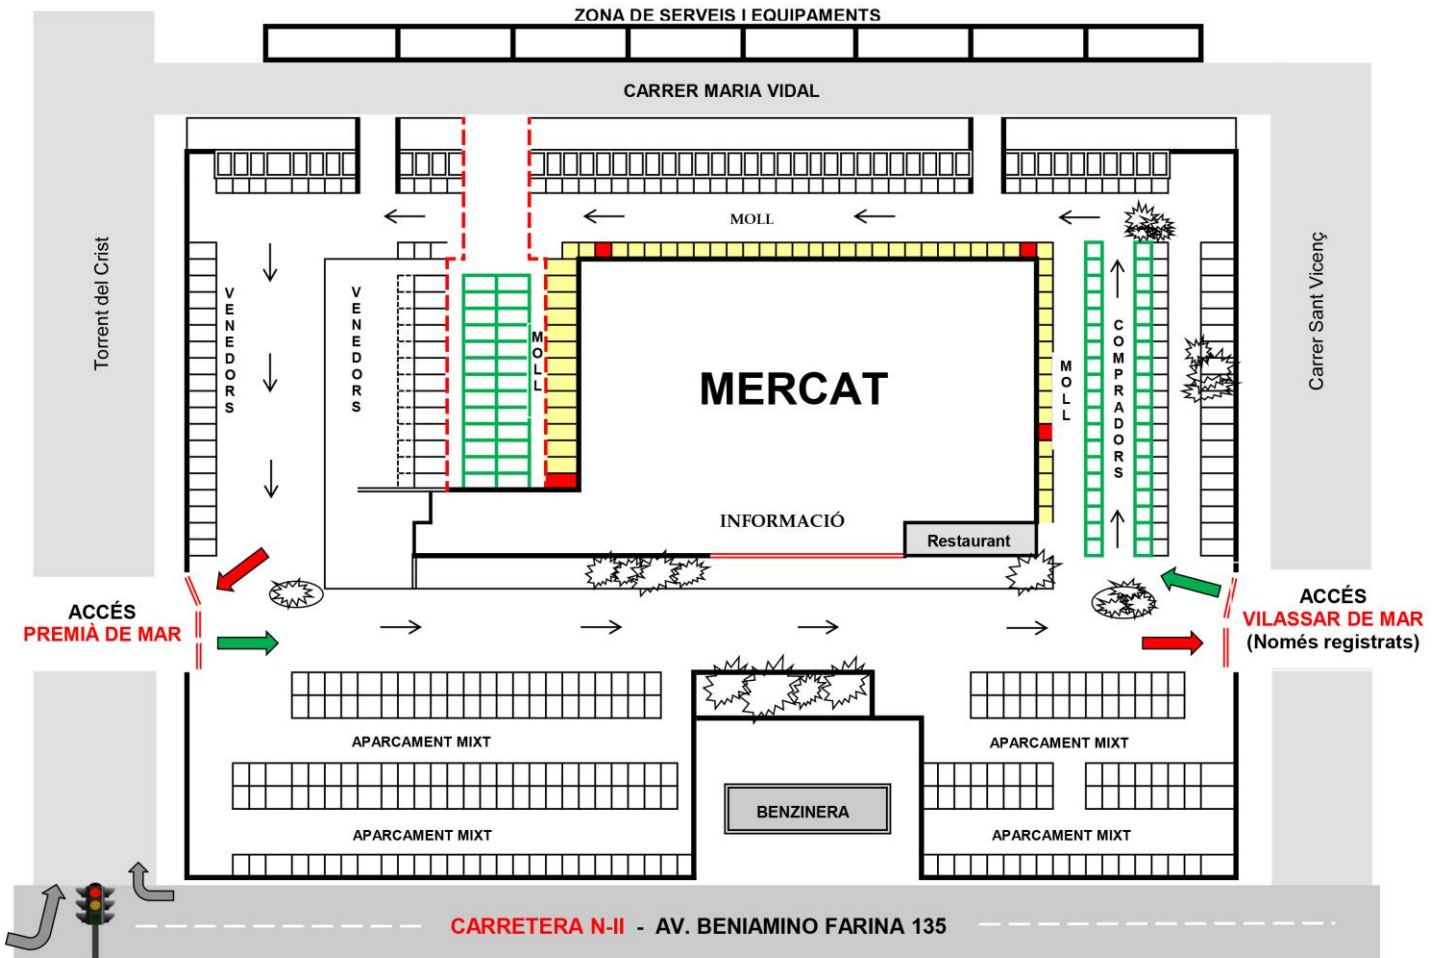

MERCAT DE FLOR I PLANTA ORNAMENTAL DE CATALUNYA

- De 9h a 17 hores és per a COMPRADORS
- Càrrega i Descàrrega per a VENEDORS
- Límit pàrquing cobert
- 8h a 9 hores és per a VENEDORS
  - 9h a 13h i 15h a 17 hores és per a COMPRADORS
  - 9h a 10h i 14.30h a 15 hores, el moll és MIXT