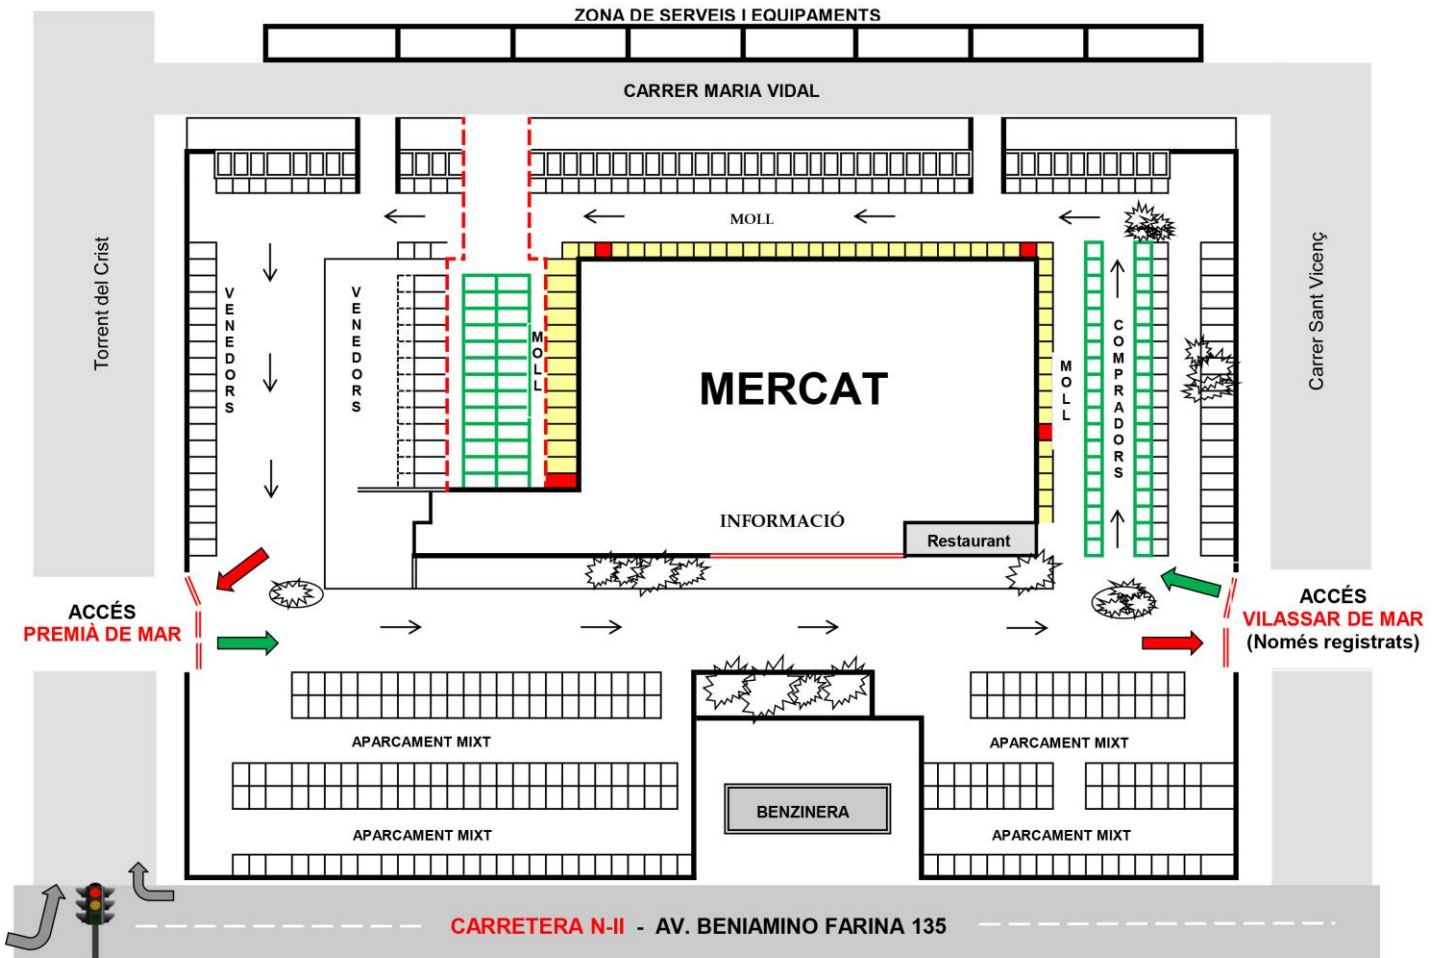

MERCAT DE FLOR I PLANTA ORNAMENTAL DE CATALUNYA

De 9h a 17 hores és per a COMPRADORS

Càrrega i Descàrrega per a VENEDORS

Límit pàrquing cobert

8h a 9 hores és per a VENEDORS

9h a 13h i 15h a 17 hores és per a COMPRADORS

9h a 10h i 14.30h a 15 hores, el moll és MIXT